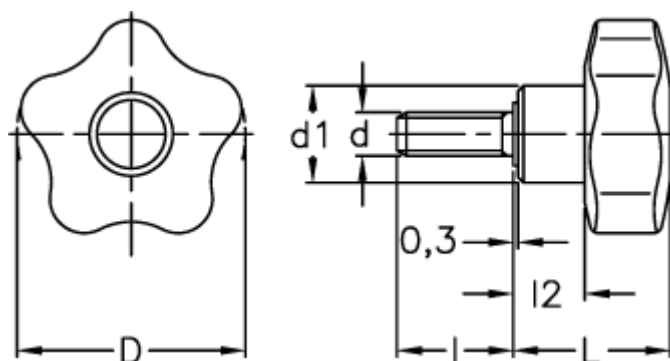

Varenummer: 23020698342
Beskrivelse: E+G Stjernegreb i termoplast
VCT.25 p-M6x30-C2, orange dækkappe

Mål

D	= 25
d1	= 13
d 6g	= M6
l	= 30
L	= 19.0
l2	= 8